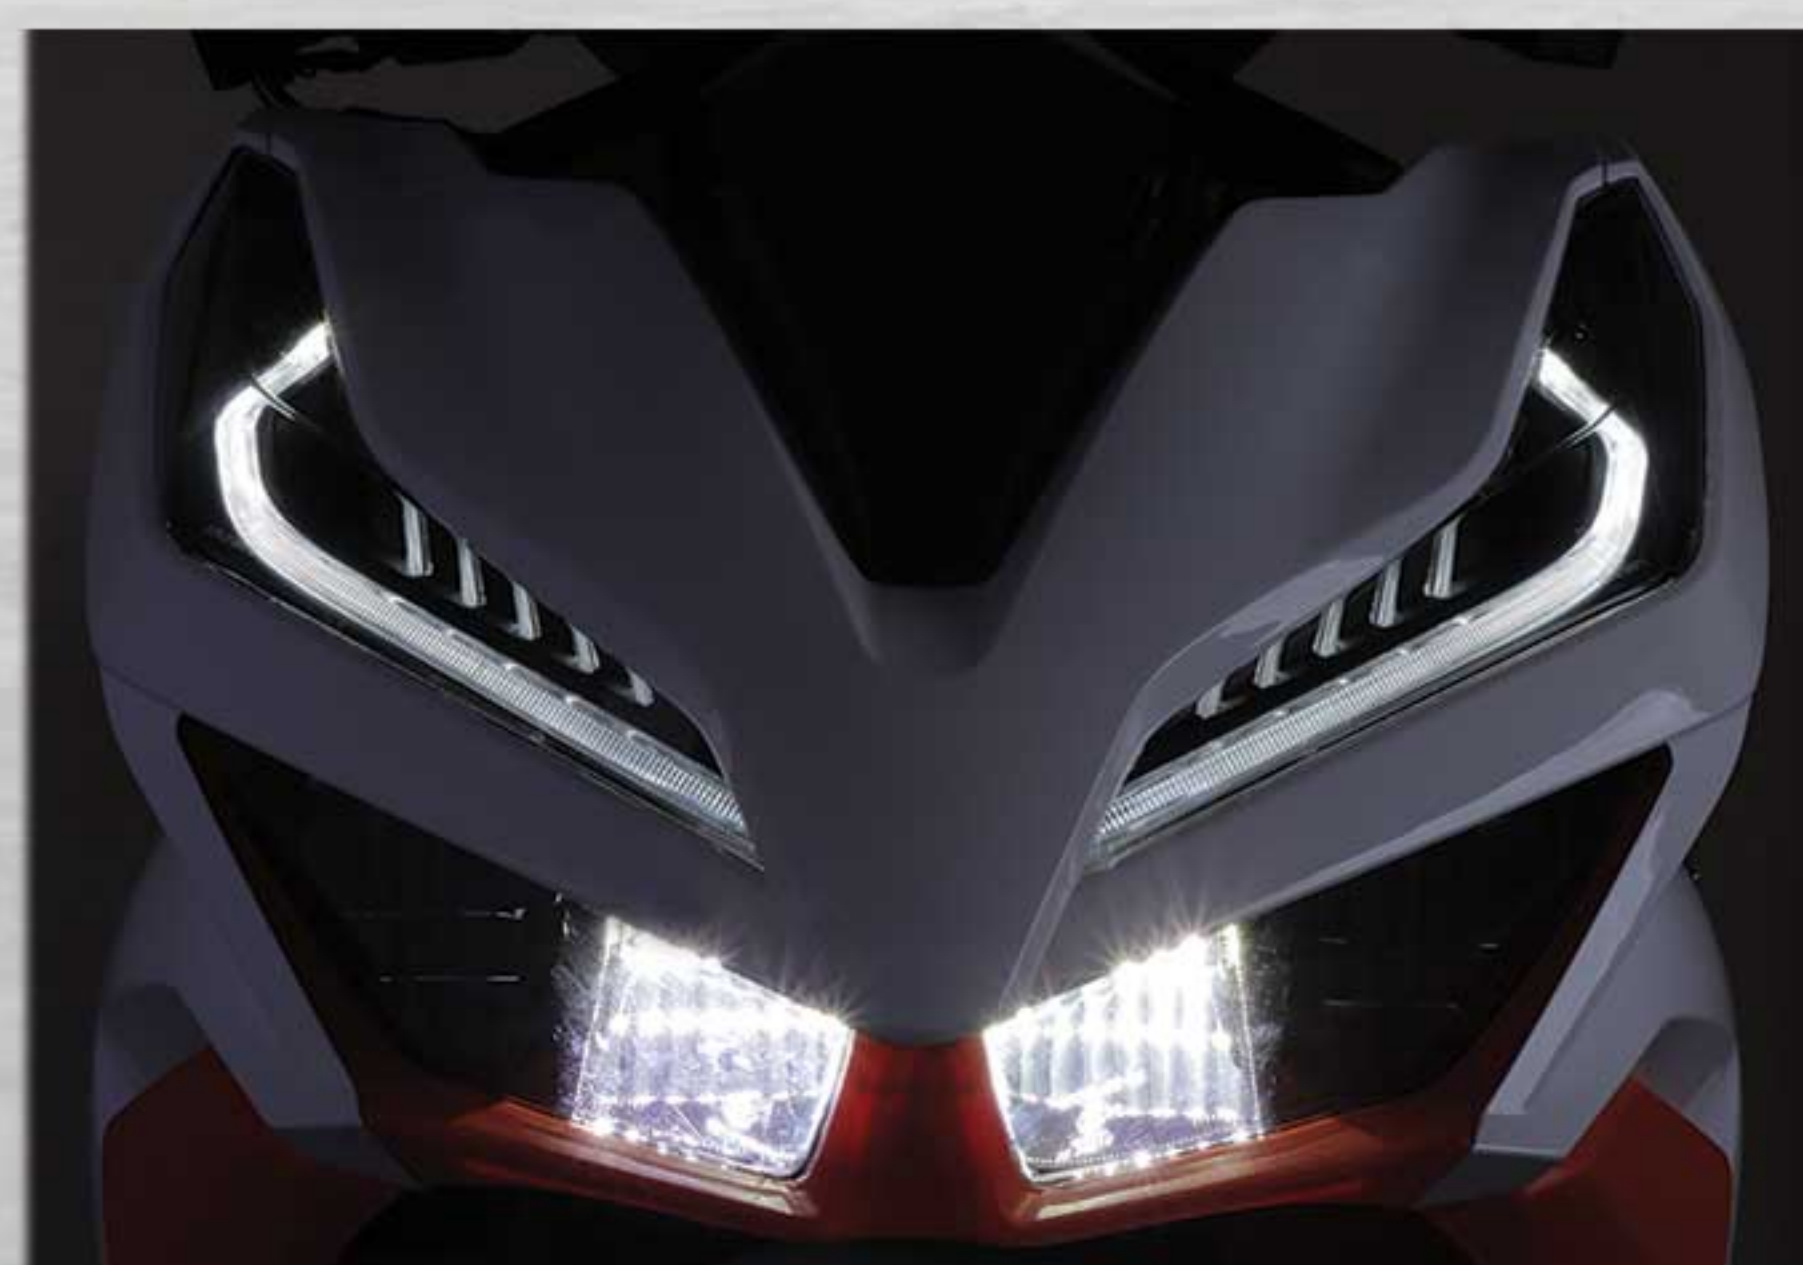

27000
IRANDOCHARKH

BAHMAN

AVA

CLICK 150

مشاهده کاتالوگ

مشخصات فنی AVA CLICK 150

ابعاد کلی موتور سیکلت	طول ۱۹۷۳ × عرض ۶۷۳ × ارتفاع ۱۰۷۵ (میلی‌متر)	ضریب تراکم	۹۰:۲:۱
فاصله دو محور	۱۲۸۰ میلی‌متر	حداکثر سرعت	۹۳ کیلومتر بر ساعت
حجم انجین	۱۴۹ CC	حداکثر توان	۶/۷ کیلو وات (۷۵۱۷ دور در دقیقه)
کیلومتر شمار	دیجیتال	حداکثر گشتاور	۹/۱۴ نیوتن بر متر (۶۴۹۲ دور در دقیقه)
سیستم روشن کننده	هندلی - استارتی	نوع گیربکس	CVT
سیستم برق و جرقه	۱۲ ولت (ECU)	نوع سوخت	بنزین با اکتان بیش از ۹۰
حجم باک بنزین	۴ لیتر	مصرف سوخت	۲۰۷ لیتر / ۱۰۰ کیلومتر
سیستم سوخت رسان	انژکتوری - دلفی	نوع ترمز جلو	دیسکی
نوع انجین	چهار زمانه، تک سیلندر (OHC)	نوع ترمز عقب	کاسه‌ای با کفشک های باز شونده CBS
قطر سیلندر X کورس پیستون	۵۲.۴ X ۶۴.۹ میلی‌متر	سیستم تعلیق عقب	بازویی متحرک (مکانیکی)
چراغ ها	LED	کمک جلو	تلسکوپي - فنري، روغنی
اندازه لاستیک	(جلو-عقب): ۱۴ - ۹۰/۹۰	کمک عقب	فنري، روغنی
وزن کل	۱۰۴ کیلوگرم	نوع سوئیچ	Keyless دو ریموت